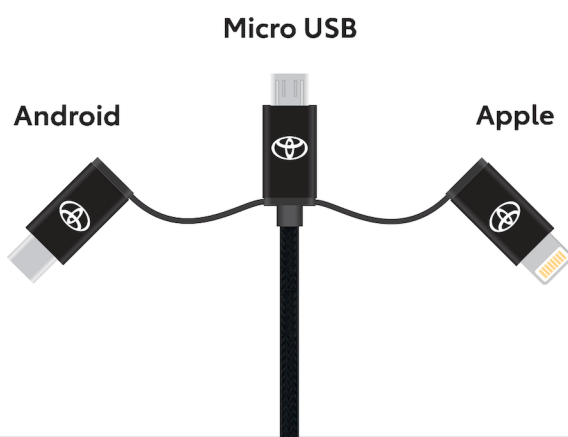

Configuration du câble micro USB